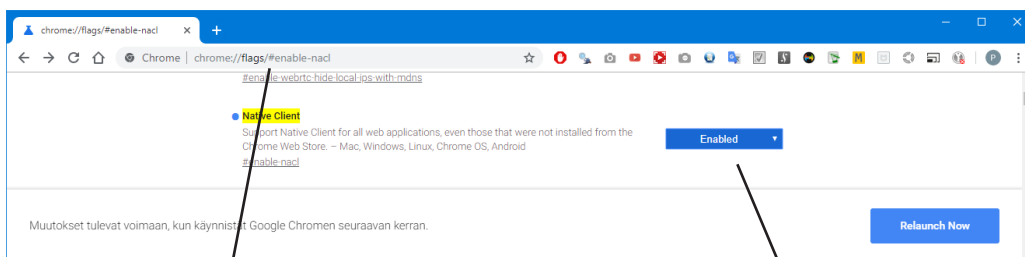

Aktivoi liitännätuki www.pctv.fi:ssä

Chrome-selain on muuttanut liitännäisasetuksia ja antaa alla näkyvää virheilmoitusta kun yrität avata mobiili-IPTV:tä tietokoneella.

- 1 Avaa tämä osoite chromeselaimessa:
<chrome://flags/#enable-nacl>
- 2 Paina disabled-nappia jolloin se muuttuu enabled-tilaan.
- 3 Tämän jälkeen Chrome pyytää käynnistämään uudestaan jolloin palvelu toimii taas. Hauskaa TV-katselua!